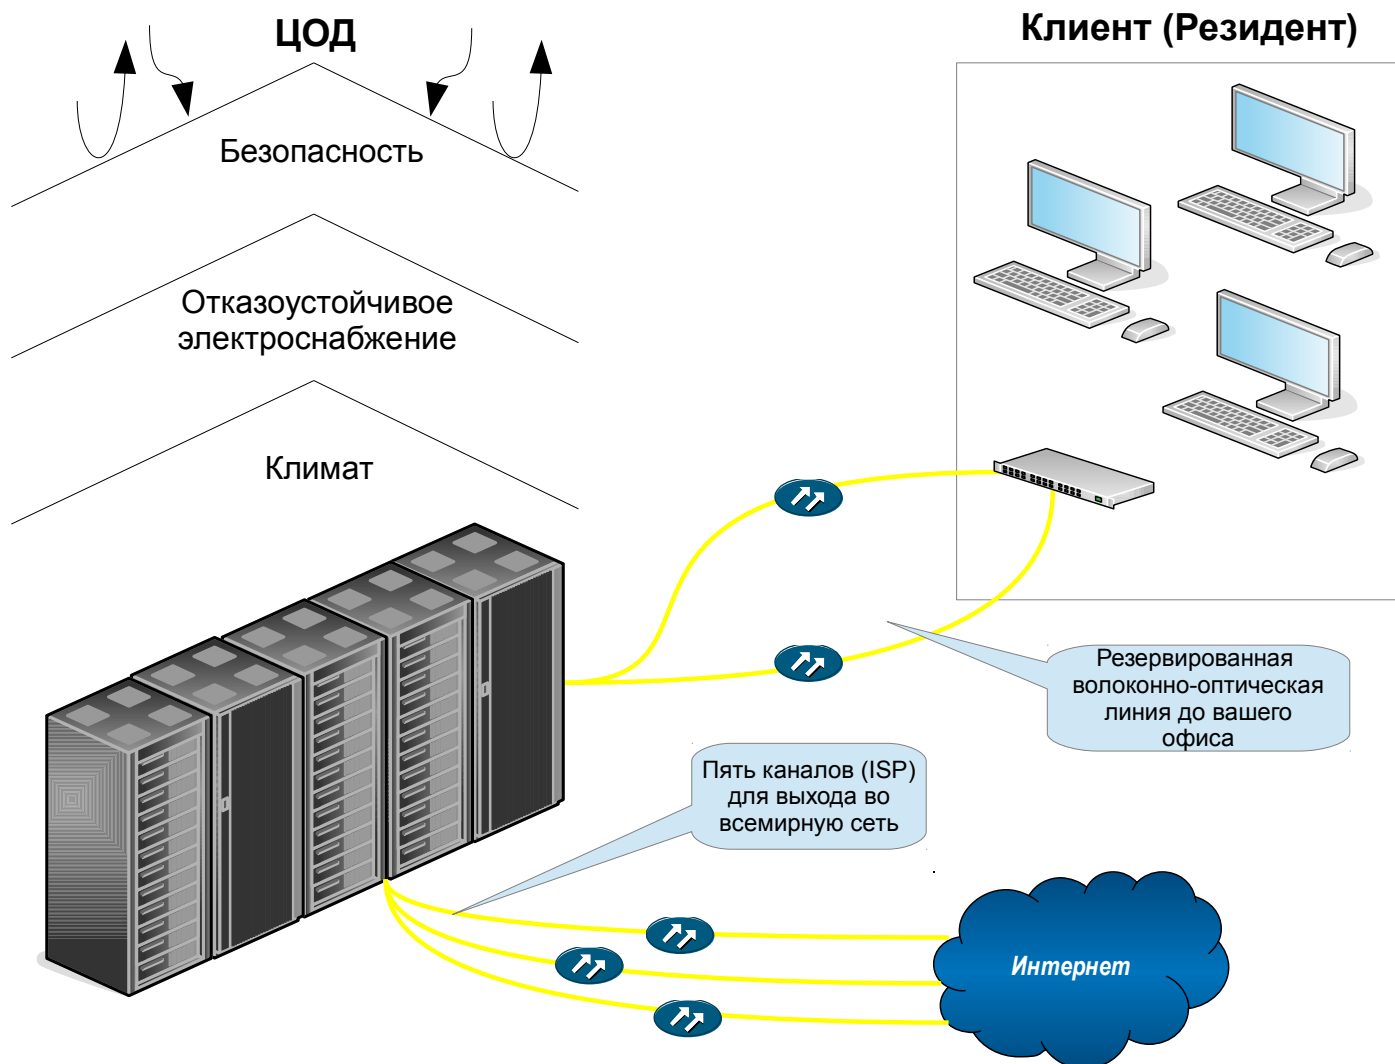

Предлагаем вам воспользоваться услугой colocation в ЦОД АО «ОЭЗ ППТ «Липецк»

Размещая своё оборудование в Центре Обработки Данных административно-делового центра ОЭЗ ППТ «Липецк», вы получаете в пользование до 90м2 площадей, готовых для установки вашей техники и обеспеченных круглосуточной охраной, системами видеонаблюдения, газового пожаротушения, бесперебойного электропитания с резервированием, водяного охлаждения и кондиционирования.

Техническое описание

Инженерная инфраструктура APC InfraStruXure™
 Бесперебойное электропитание APC Symmetra PX2 SY96K160H-PD
 Резервное электроснабжение дизель-генераторная установка SDMO Montana J 275
 Система водяного охлаждения APC InRow RC Chilled Water
 Автоматическая установка газового пожаротушения. Охранная сигнализация. Пожарная сигнализация. Система контроля управления доступом. Видеонаблюдение. Речевое оповещение.